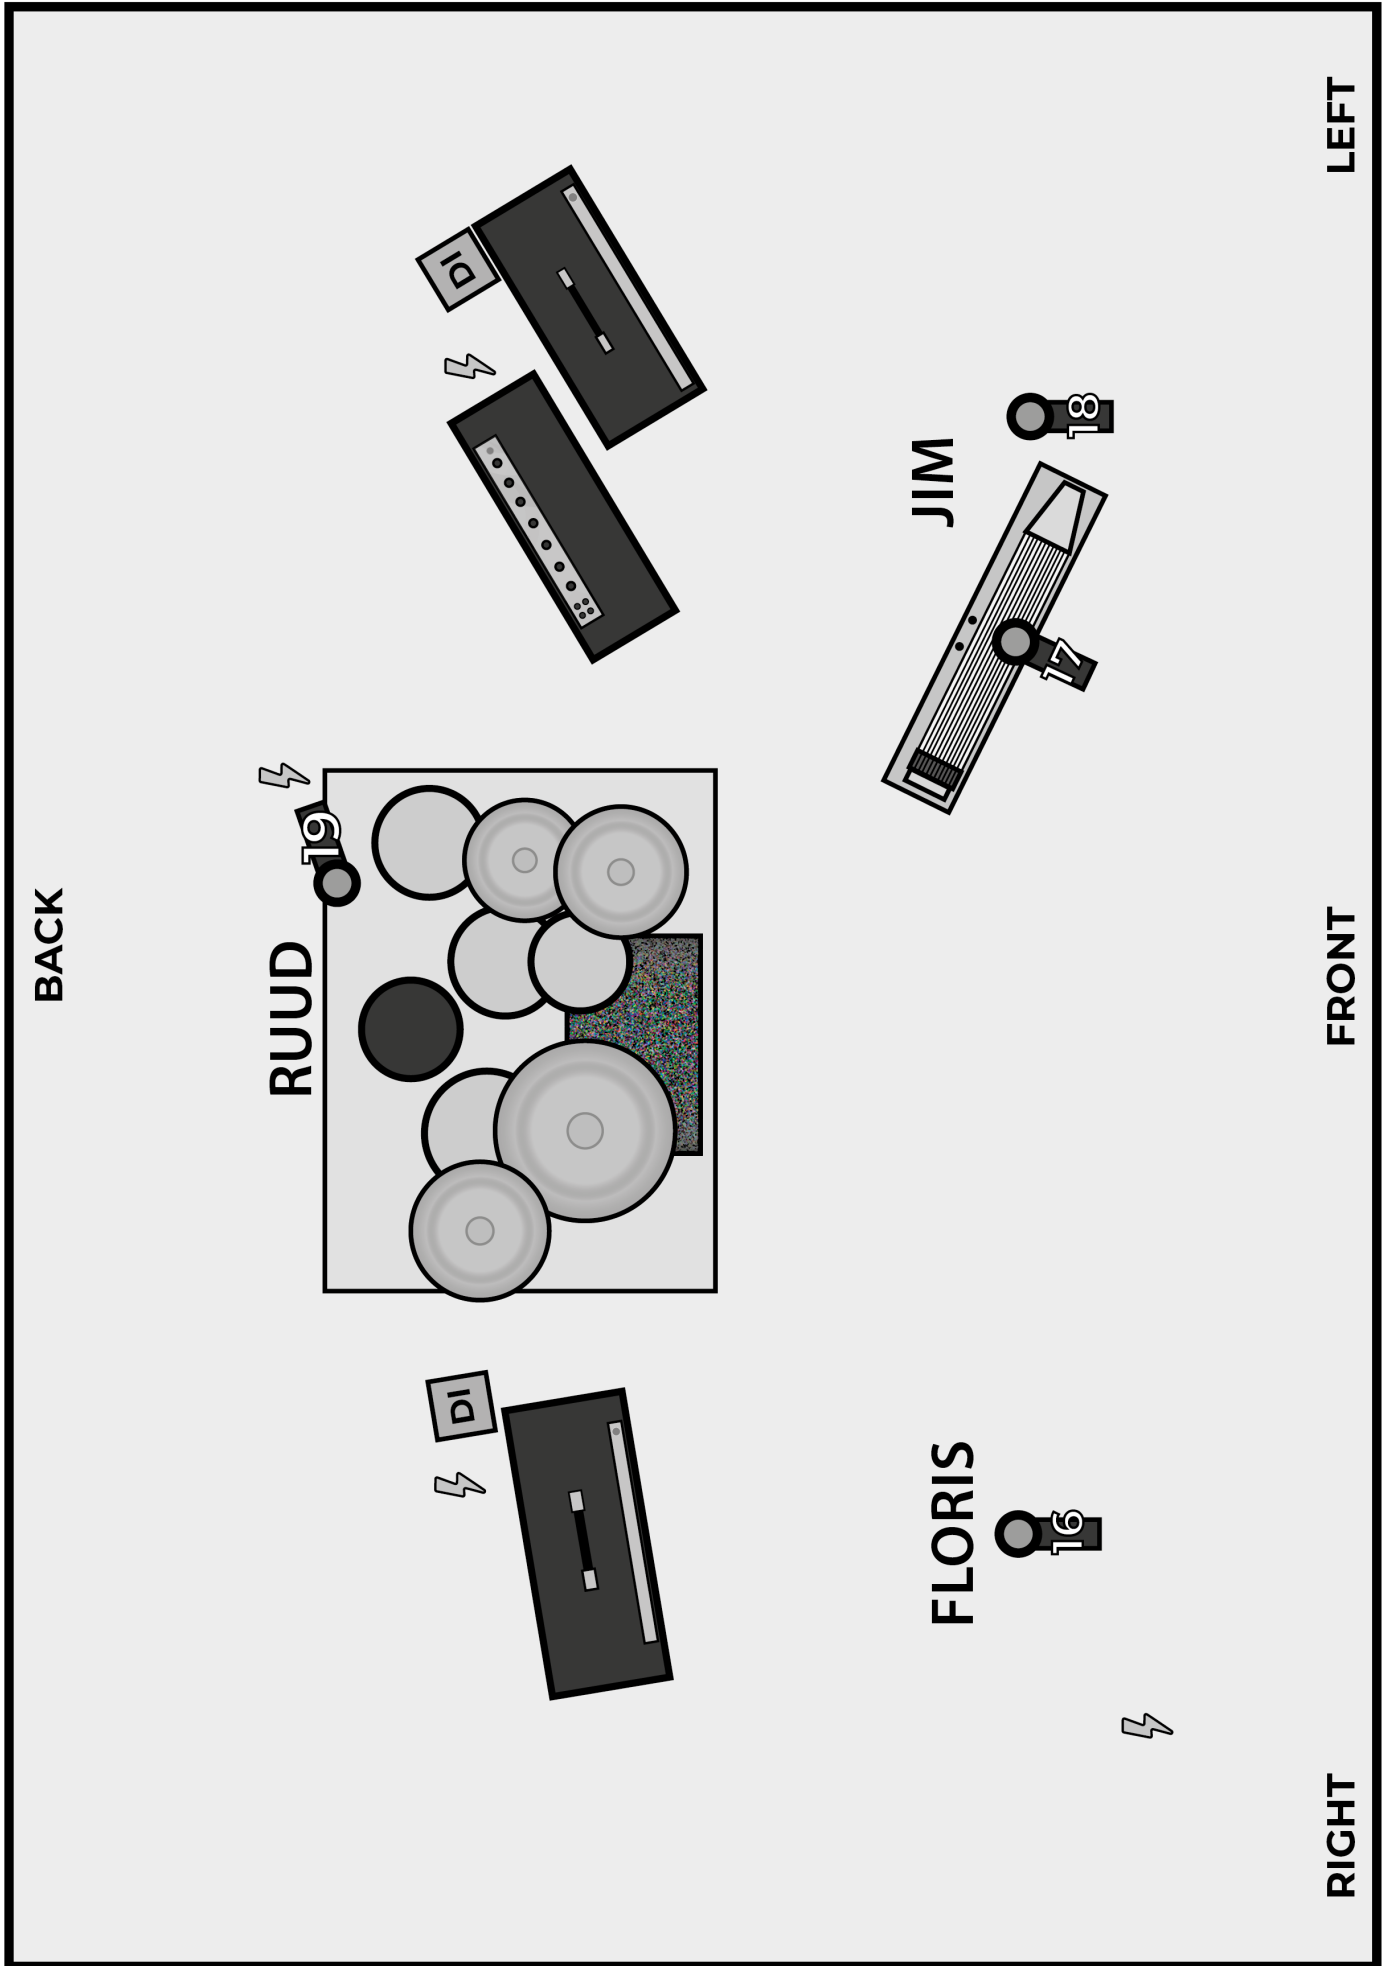

Front of House

- Wij nemen een eigen mengtafel mee met digital stagebox en LK-infra.
- Verhoging (tafel of flightcase) mengtafel bij FOH
- Stroomaansluiting bij FOH (minimaal 3)
- Huis-engineer met kennis van huis-systeem, ten alle tijden aan spreekbaar
- We maken graag gebruik van stands, xlr's en backline-spanning van het huis.
- CAT5-E aansluiting tussen buhne en FOH ten behoeve van mengtafel

Monitoring

We nemen onze eigen in-ears monitoring mee, inclusief zenders/ontvangers (gitaar/bas draadloos, drums bedraad). Deze werden vanuit onze eigen mengtafel aangestuurd.

CH.		Mic	Zelf Mee	Stand	Extra
1	Kick-in	Beta 91	Ja		
2	Kick-out	PR48	Ja	Klein statief	
3	Snare T	PR30	Ja	Klein	
4	Aux Snare	SM57	Nee	Klein	Niet altijd mee
5	HH	Stairlight	Ja	Klein	
6	Tom	B98	Ja	Eigen klem	
7	Floor	B98	Ja	Eigen klem	
8	OH L	SE Vr2	Ja	Groot	48v
9	OH R	SE Vr2	Ja	Groot	48v
10	Bass Fender DI	DI	Ja		Clean amp
11	Bass Fender Mic	RE-20	Ja	Eigen klem	Clean amp
12	- Spare -				
13	Git Fender	SR25	Ja	Eigen klem	L
14	Git Marshall	SR25	Ja	Eigen klem	R
15	OX	DI	Ja		
16	Voc Bass (sr)	SM58	Nee	Groot	
17	Voc Steel (mid)	SM58	Nee	Groot	
18	Voc Git (sl)	SM58	Nee	Groot	
19	Voc Drums	B56	Ja	Groot